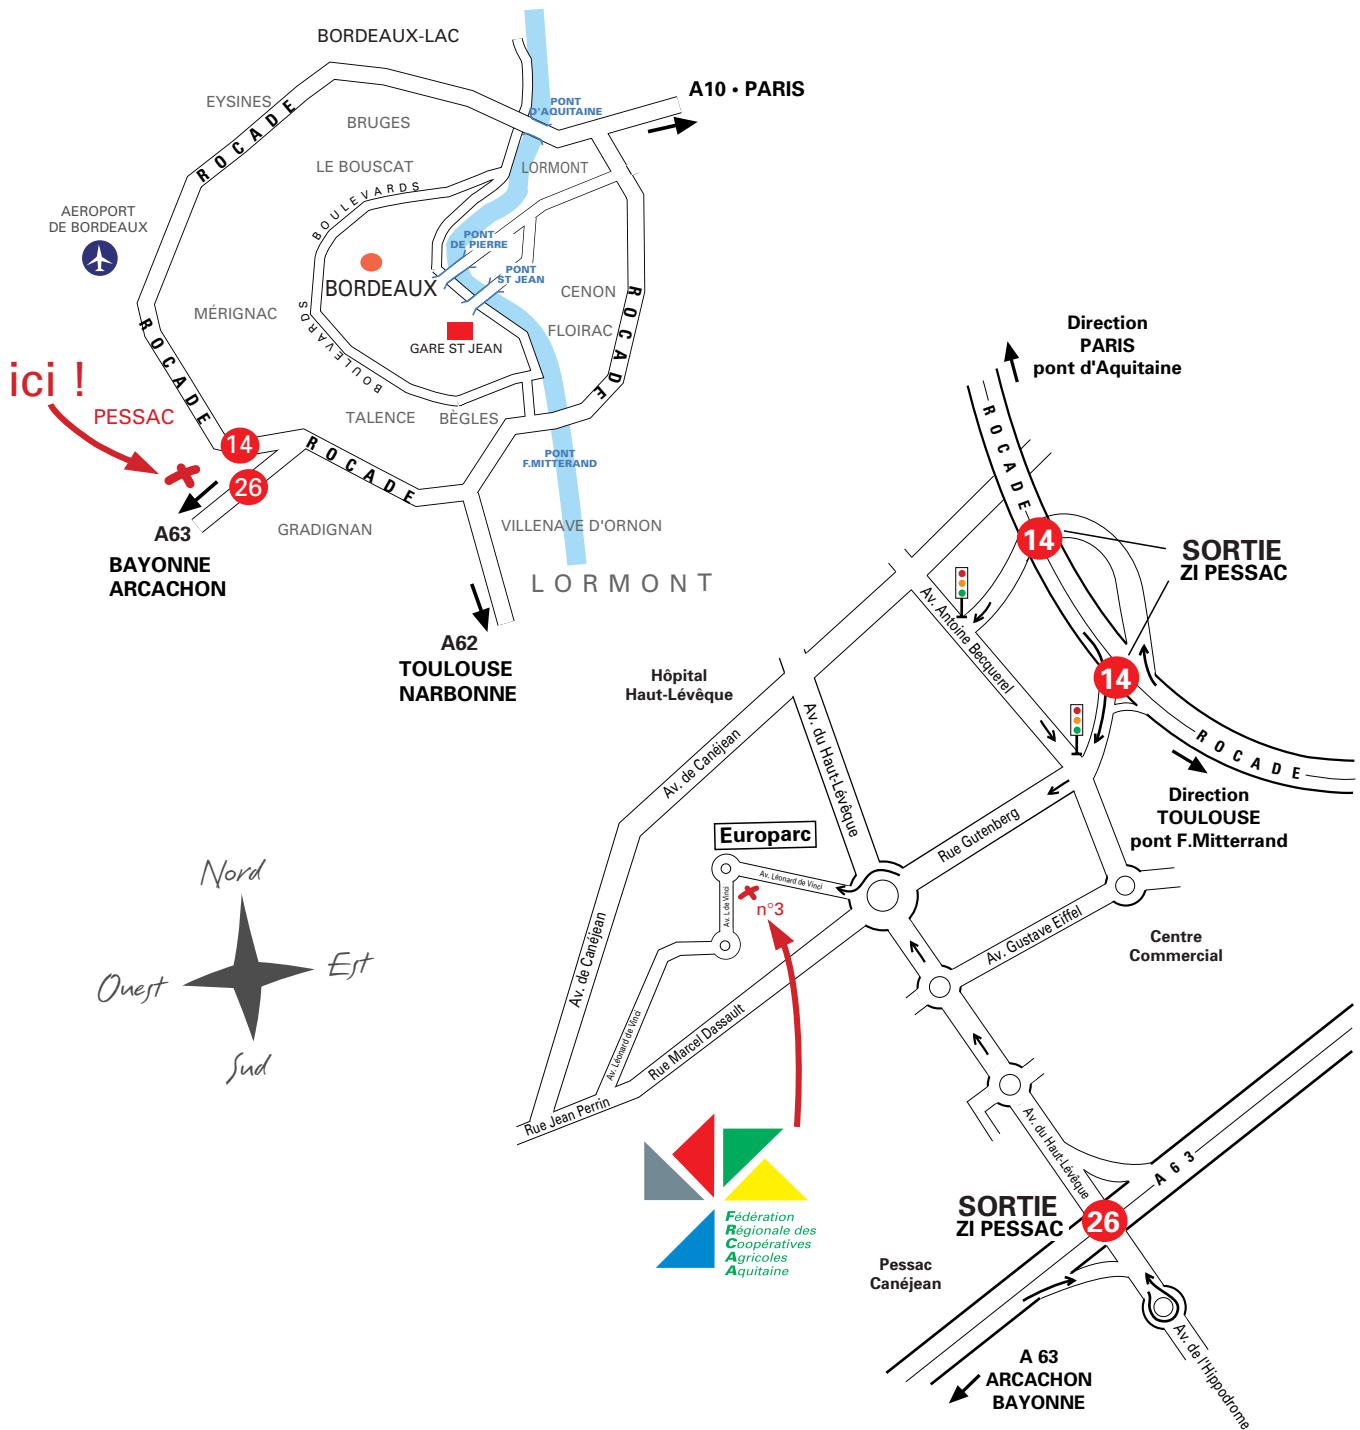

F.R.C.A.A.

Europarc • 3 Avenue Léonard de Vinci • 33608 PESSAC Cedex

Tél. 05 56 00 78 60 • Fax 05 56 00 78 69 • frcaa@frcaa.com

plan d'accès

PAR L'AUTOROUTE A 63

en venant d'**Arcachon - Bayonne** :
SORTIE 26 / ZI PESSAC

- Obligation de prendre à droite et de faire demi-tour au rond point pour repasser sur l'autoroute,
- Continuer tout droit sur l'Avenue du Haut Lévêque,
- Au 3ème rond-point, prendre la 3ème à droite : entrée « Europarc »,
- Dès l'entrée, avenue Léonard de Vinci, 2ème bâtiment sur la gauche, au n° 3.

PAR LA ROCADE

en venant du **Pont d'Aquitaine** :
SORTIE 14 / ZI PESSAC

- Au feu, continuer tout droit Rue Gutenberg,
- Au rond point, prendre la 2ème à droite : entrée « Europarc »,
- Dès l'entrée, avenue Léonard de Vinci, 2ème bâtiment sur la gauche, au n° 3.

PAR LA ROCADE

en venant du **Pont François Mitterrand** :
SORTIE 14 / ZI PESSAC

- Au 1er feu, prendre à gauche, Avenue Antoine Becquerel,
- Au 2ème feu, prendre à droite, Rue Gutenberg,
- Au rond point, prendre la 2ème à droite : Entrée « Europarc »,
- Dès l'entrée, avenue Léonard de Vinci, 2ème bâtiment sur la gauche, au n° 3.